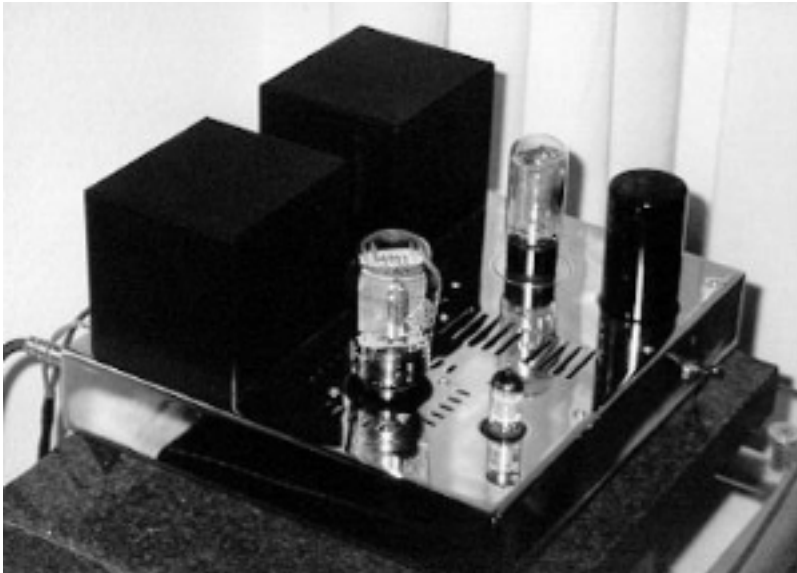

FinalAudio: Röhrenverstärker

Unsere Röhrenverstärker bieten wir in zwei Baureihen an:

1 Takt Röhrenverstärker von 4 - 30 Watt

Röhrengentaktverstärker von 15 - 120 Watt

Da unsere Verstärker und Lautsprechersysteme (Thiel Ceramic *Driver* und/oder Diamanthochtöner) perfekt aufeinander abgestimmt sind und durch unsere speziellen AT (Ausgangsübertrager) und die eigentwikelten passiven Eingangsfiltersysteme hervorragend miteinander harmonieren, erreichen wir überragende Klangresultate. Durch diese Maßnahmen und technischen Spezialitäten können auch unsere 1-Takt-Verstärker hohe Lautstärken produzieren. Dies auch, wenn sie an konventionellen Lautprecher angeschlossen werden. Sie sollten jedoch bedenken, daß diese Lautsprecher Impedanz-unkritisch sein sollten.

Der technische Aufbau unserer Röhrenverstärker ist konventionell wobei wir besonderen Wert auf eine individuelle und flexible Röhrenbestückung legen.

Auf den Bildern sehen Sie u.a. eine Bestückung mit der legendären *EB III Telefunken* Röhre.